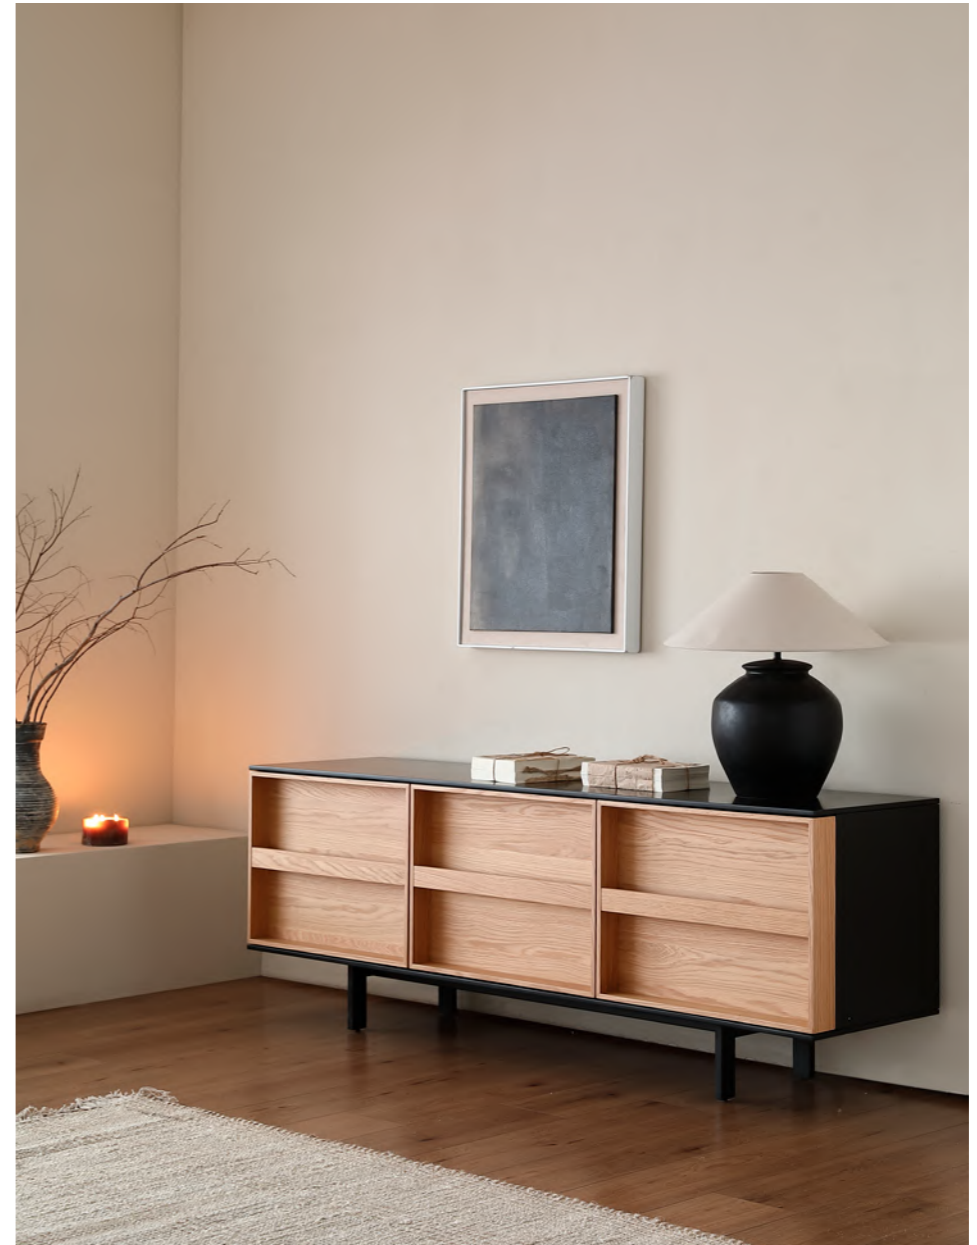

**A345** - 休闲椅 Leisure Chair  
530W×1660D×800H

**S361** - 沙发 Sofa  
4300W×2980D×710H

**DC723** - 餐边柜 Buffet  
1500W×420D×800H

**LA393** - 茶几 Dining table  
大 800W×800D×315H  
小 400W×400D×600H

**A347** - 休闲椅 Leisure Chair  
950W×1160D×800H