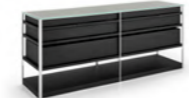

**LS708- 木凳 Wood Stool**  
350W×320D×420H

**DC326- 餐边柜 Side Cabinet**  
1830W×510D×830H

**DC304- 餐边柜 Side Cabinet**  
1485W×500D×1150H

**DC705-A- 餐边柜 Side Cabinet**  
1800W×500D×800H

**DC705-B- 餐边柜 Side Cabinet**  
1800W×500D×800H