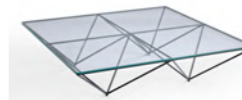

LA380- 茶几 Tea Table
1100W×1100D×260H