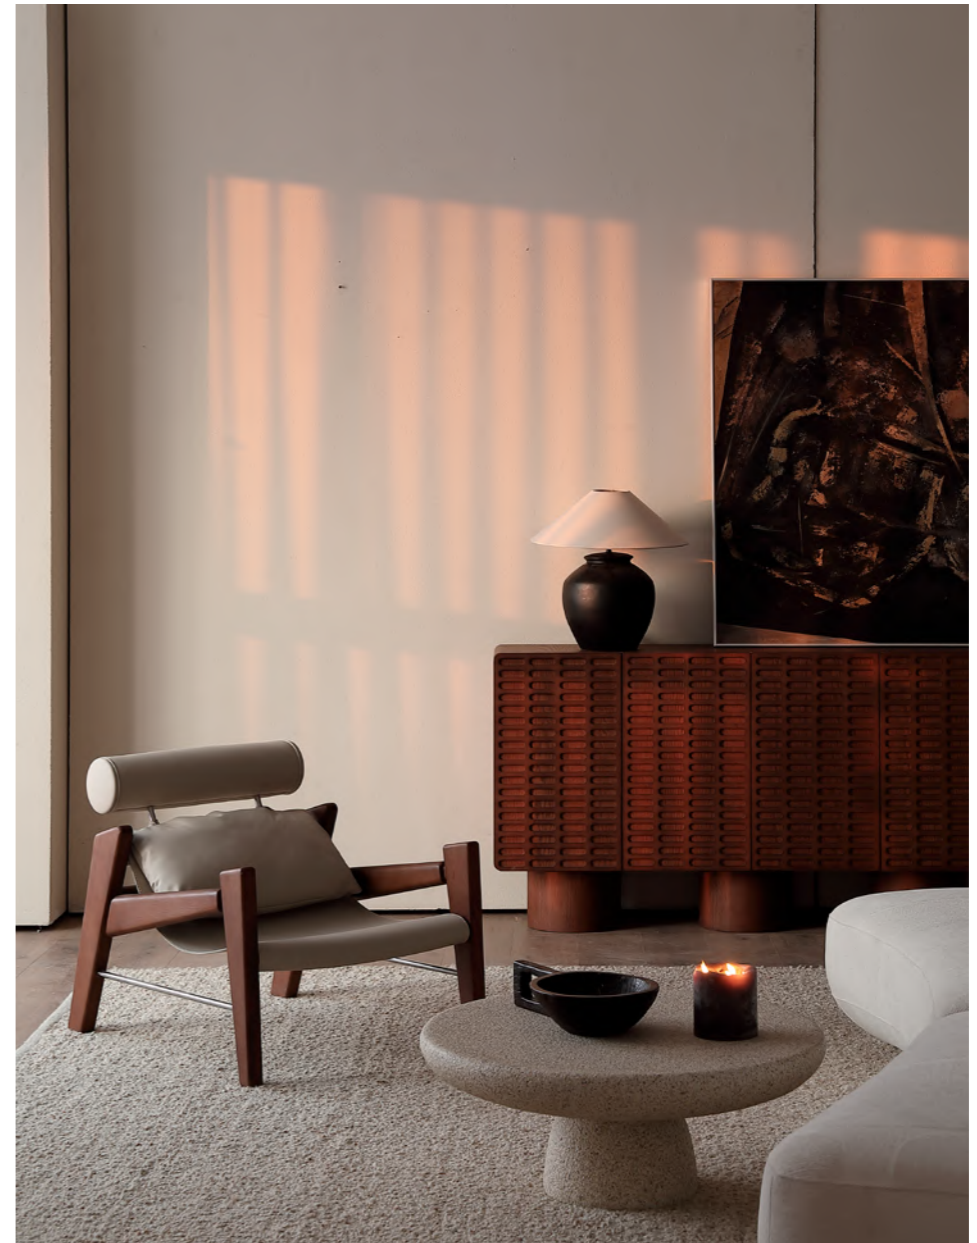

**A734** - 休闲椅 Leisure Chair  
700W × 990D × 880H

**WD707** - 角几 Side Table  
400W × 400D × 500H

**S326&WD801**- 沙发 Sofa  
2970W×2970D×670H

**S340**- 沙发 Sofa  
2800W×1250D×730/880H

**S342**- 沙发 Sofa  
2600W×990D×720H