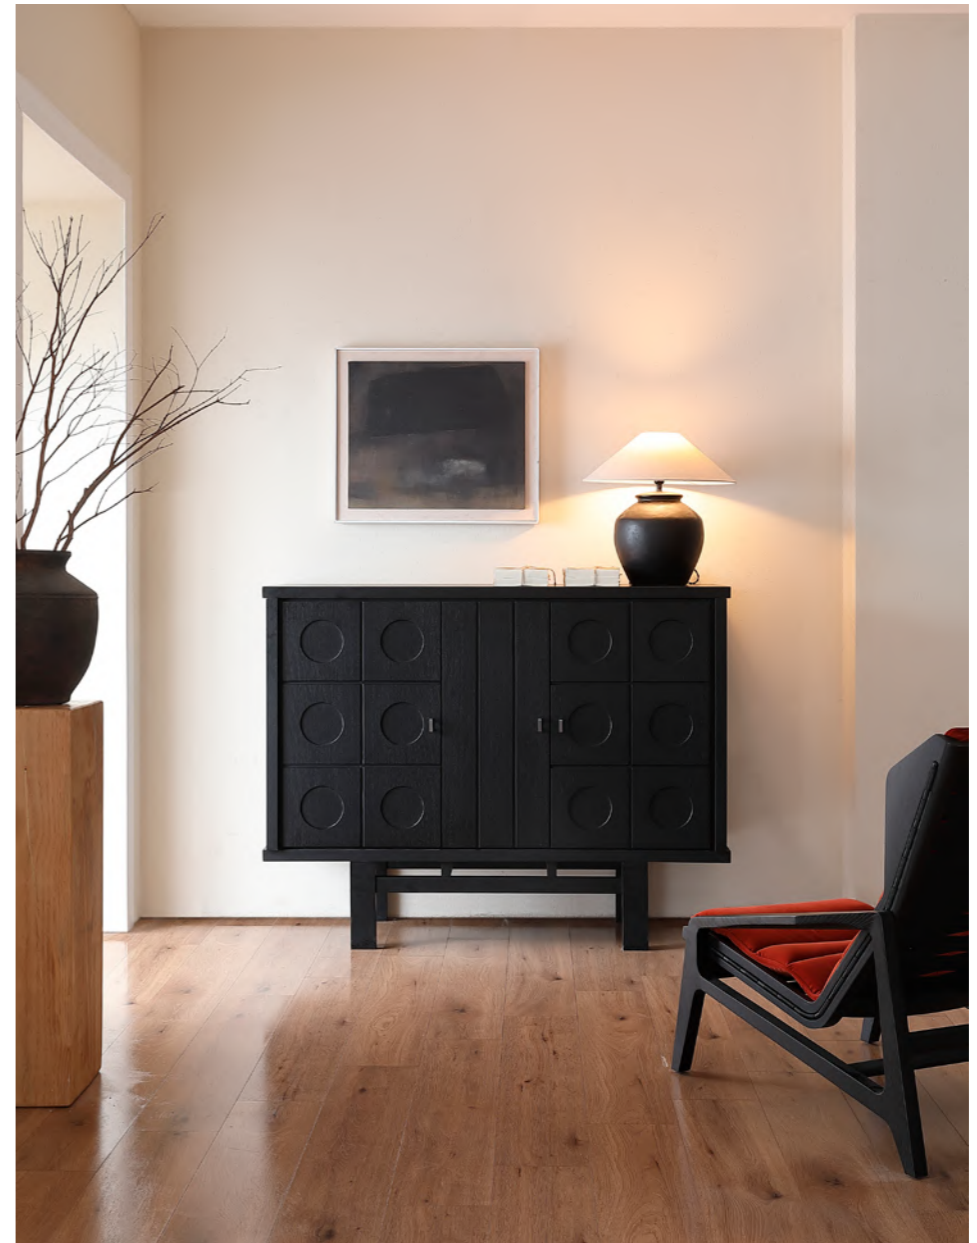

WD707 - 角几 Side Table
400W × 400D × 500H